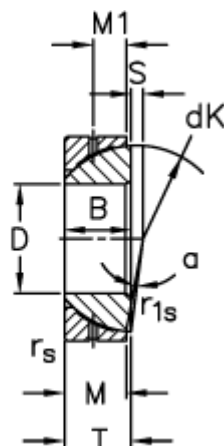

Varenummer: 03509110
Beskrivelse: Fluro Ledleje GE 110SX

Mål

A	= 170 0 -0,025	rs, r1s min	= 2
B	= 38	S	= 13
D	= 110 0 -0,020	Statisk belastning C0 (kN)	= 2360
dK	= 155	T	= 38 +0,25 -0,60
Dynamisk belastning C (kN)	= 475	Vægt	= 3680
Kipvinkel	= 3		
M	= 34		
M1	= 19		